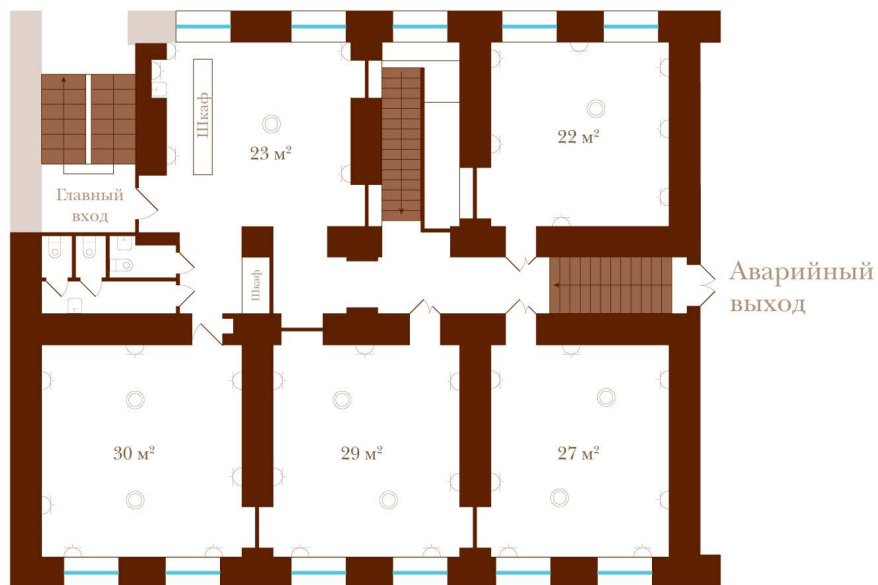

Офис 14Н

Общая площадь: 302 м² (2-х этажный)

1-й этаж

ЦОКОЛЬНЫЙ ЭТАЖ

Рабочее место включает (на стене):

- 1 бытовая силовая розетка
- 1 компьютерная силовая розетка
- 1 телефонный разъем
- 1 сетевой разъем

Рабочее место включает (на полу):

- 1 бытовая силовая розетка
- 1 компьютерная силовая розетка
- 1 телефонный разъем
- 1 сетевой разъем