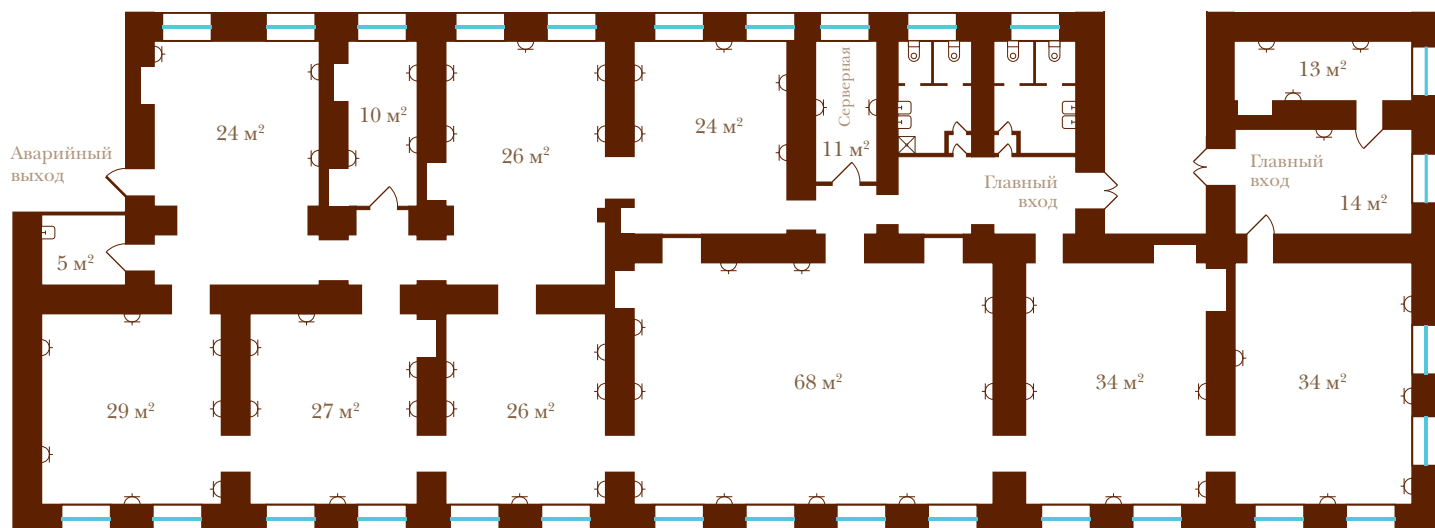

Офис 15Н

Общая площадь: 394 м²

 Рабочее место включает (на стене):

- 1 бытовая силовая розетка
- 1 компьютерная силовая розетка
- 1 телефонный разъем
- 1 сетевой разъем