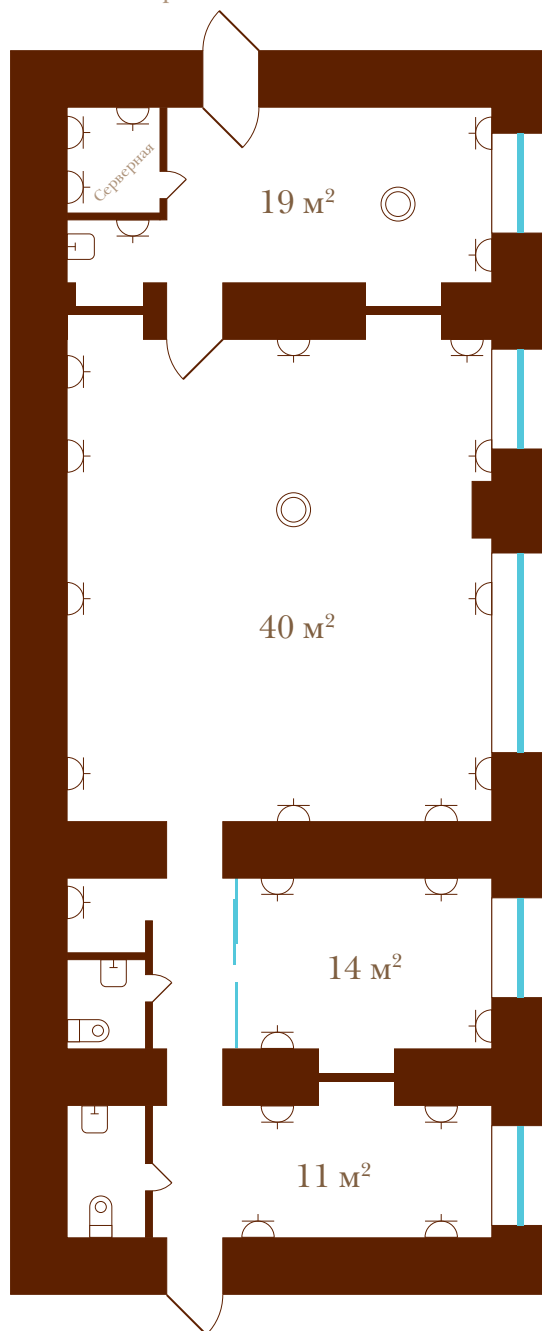

Офис 17Н

Общая площадь: 92 м²

Аварийный выход

Главный вход

 Рабочее место включает (на стене):

- 1 бытовая силовая розетка
- 1 компьютерная силовая розетка
- 1 телефонный разъем
- 1 сетевой разъем

 Рабочее место включает (на полу):

- 1 бытовая силовая розетка
- 1 компьютерная силовая розетка
- 1 телефонный разъем
- 1 сетевой разъем