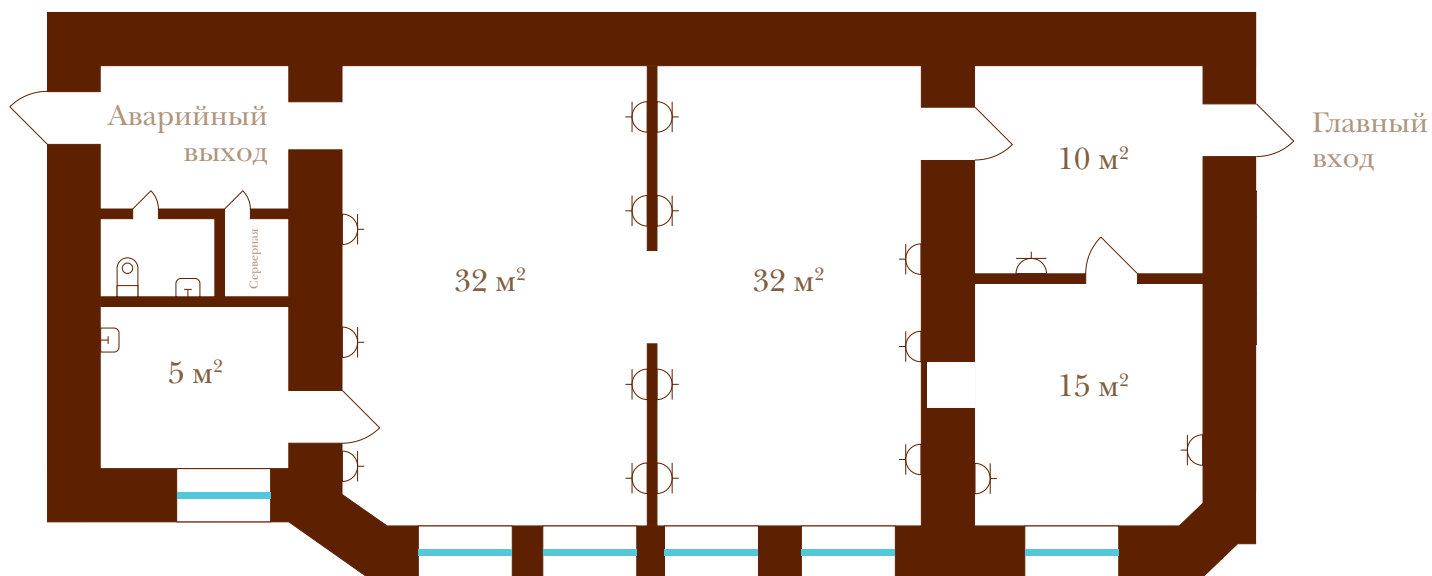

Офис 19Н

Общая площадь: 109 м²

 Рабочее место включает (на стене):

- 1 бытовая силовая розетка
- 1 компьютерная силовая розетка
- 1 телефонный разъем
- 1 сетевой разъем