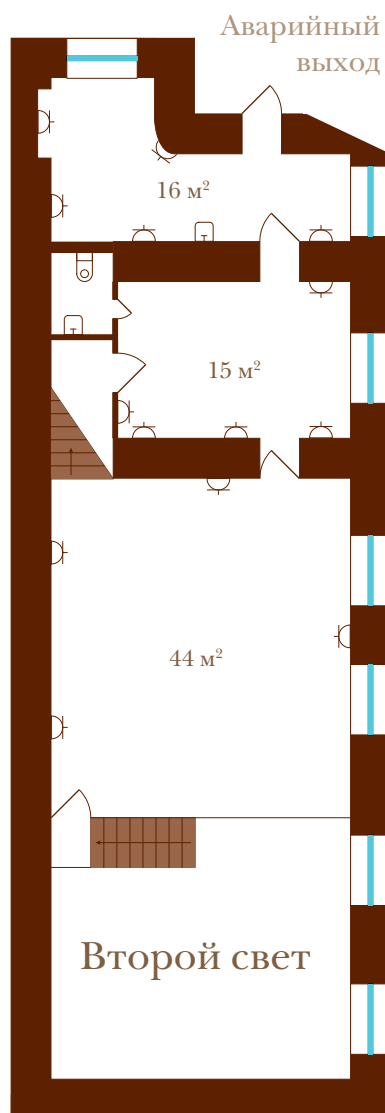

Офис 20Н

Общая площадь: 150 м² (3-х этажный)

3-й этаж

4-й этаж

5-й этаж

 Рабочее место включает (на стене):

- 1 бытовая силовая розетка
- 1 компьютерная силовая розетка
- 1 телефонный разъем
- 1 сетевой разъем

Главный
вход