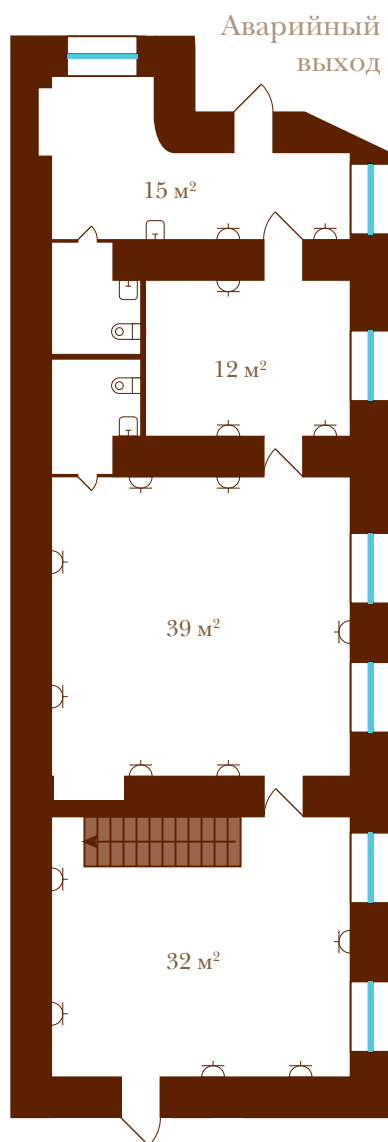

Офис 20Н

Общая площадь: 150 м² (3-х этажный)

3-й этаж

4-й этаж

5-й этаж

 Рабочее место включает (на стене):

- 1 бытовая силовая розетка
- 1 компьютерная силовая розетка
- 1 телефонный разъем
- 1 сетевой разъем

Главный
вход