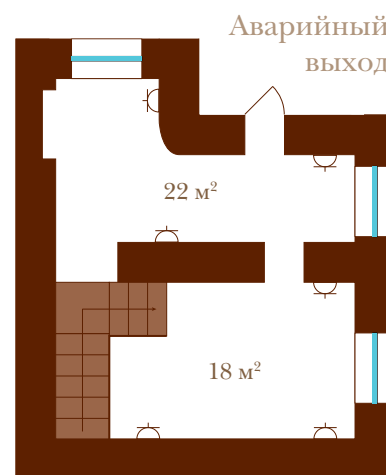

Офис 20Н

Общая площадь: 150 м² (3-х этажный)

3-й этаж

4-й этаж

5-й этаж

 Рабочее место включает (на стене):

- 1 бытовая силовая розетка
- 1 компьютерная силовая розетка
- 1 телефонный разъем
- 1 сетевой разъем

Главный
вход