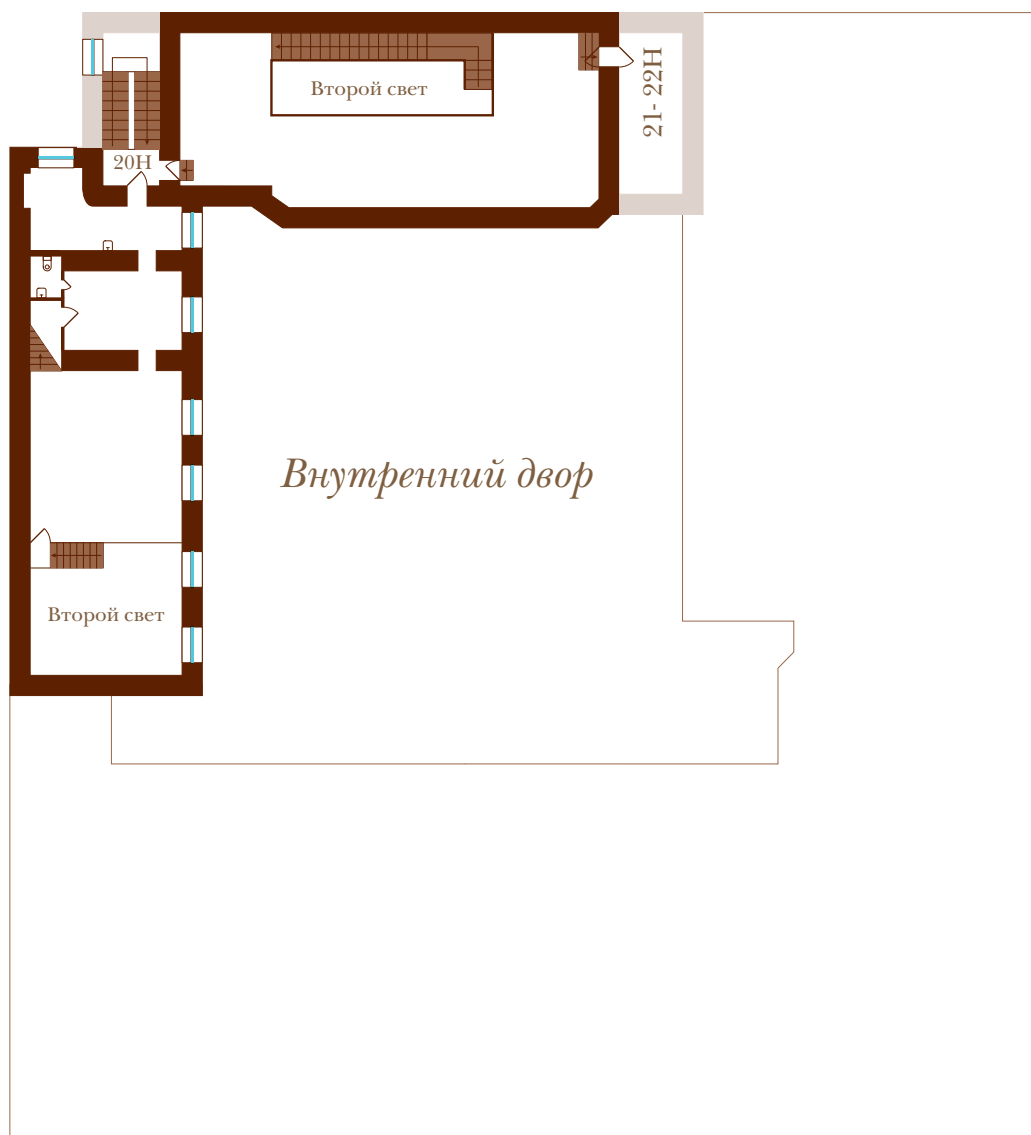

Офис	Общая площадь
16Н	412 м ²
20Н	150 м ² (3-х этажный)
21-22Н	294 м ² (3-х этажный)

Офис	Общая площадь
20Н	150 м ² (3-х этажный)
21-22Н	294 м ² (3-х этажный)

← ул. Якубовича →

↑ Конногвардейский пер. ↓

Офис	Общая площадь
20Н	150 м ² (3-х этажный)

← ул. Якубовича →

↑ Конногвардейский пер. ↓