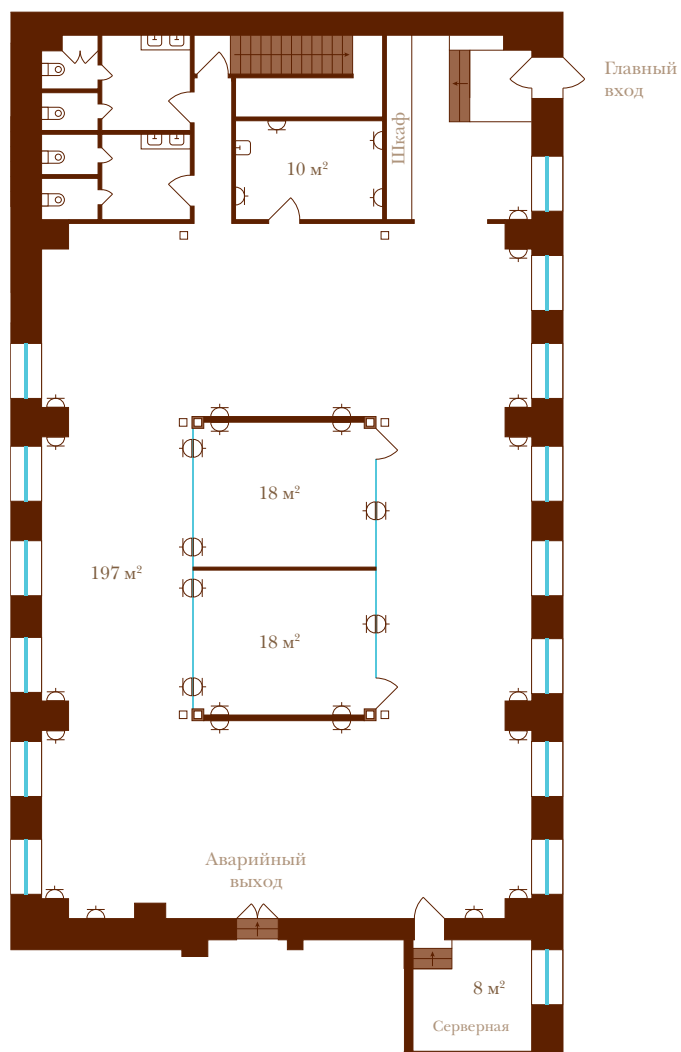

Офис 8Н

Общая площадь: 578 м² (2-х этажный)

1-й этаж (287 м²)

2-й этаж (291 м²)

⌞ Рабочее место включает (на стене):

- 1 бытовая силовая розетка
- 1 компьютерная силовая розетка
- 1 телефонный разъем
- 1 сетевой разъем

⊙ Рабочее место включает (на полу):

- 1 бытовая силовая розетка
- 1 компьютерная силовая розетка
- 1 телефонный разъем
- 1 сетевой разъем