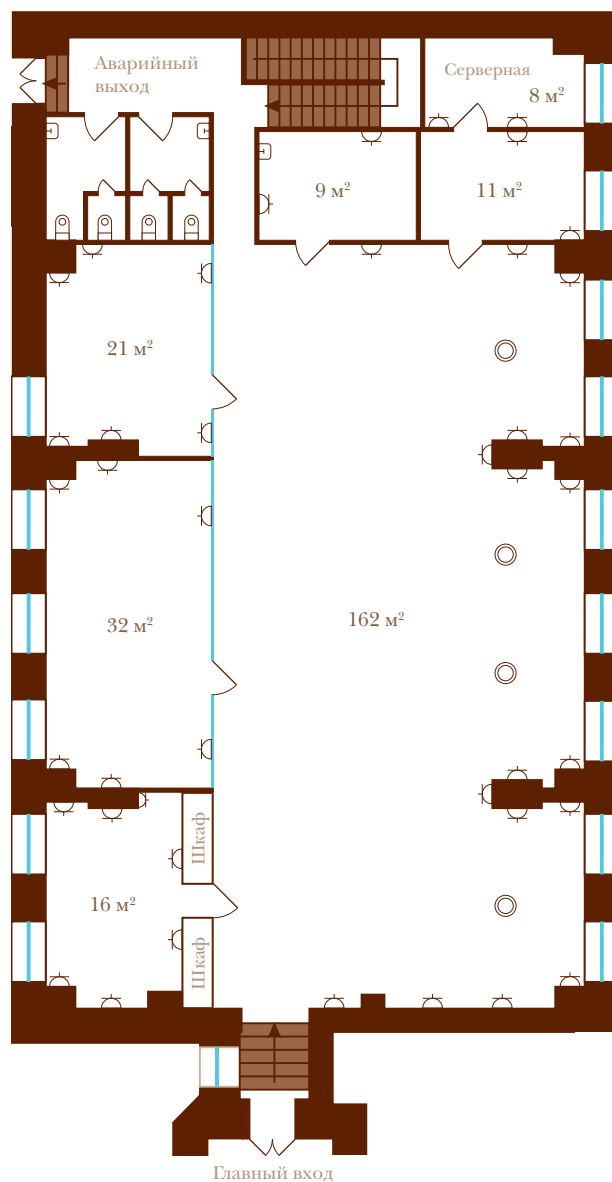

Офис 8Н

Общая площадь: 578 м² (2-х этажный)

1-й этаж (287 м²)

2-й этаж (291 м²)

⌞ Рабочее место включает (на стене):

- 1 бытовая силовая розетка
- 1 компьютерная силовая розетка
- 1 телефонный разъем
- 1 сетевой разъем

⊙ Рабочее место включает (на полу):

- 1 бытовая силовая розетка
- 1 компьютерная силовая розетка
- 1 телефонный разъем
- 1 сетевой разъем